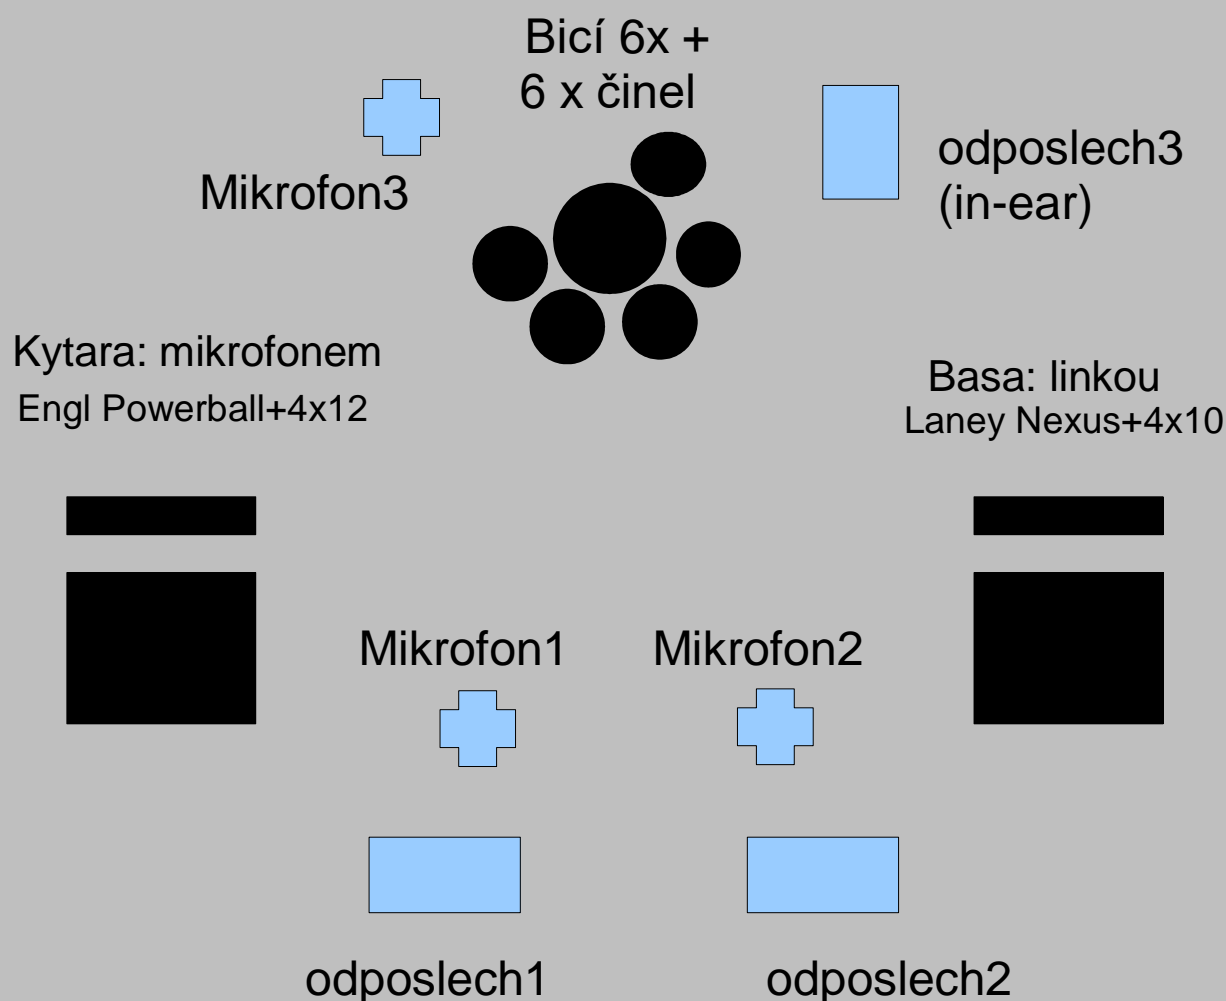

TECHNICKÉ POŽADAVKY PRO REALIZACI VYSTOUPENÍ HUDEBNÍ SKUPINY

THE PANT

Skupina je vybavena kvalitní nástrojovou aparaturou.
Základem jsou aparatury Laney a Engl včetně bicí sady Pearl
,baskytar Spector a kytar Ibanez a Framus.

Skupina vystupuje v tříčleném obsazení BASA ,KYTARA ,BICÍ.
Každý z hudebníků zpívá a je nutné aby zvukový technik
zajistil pro realizaci vystoupení 3 kvalitní zpěvové mikrofony a ke
každému z nich minimálně jeden odposlech.