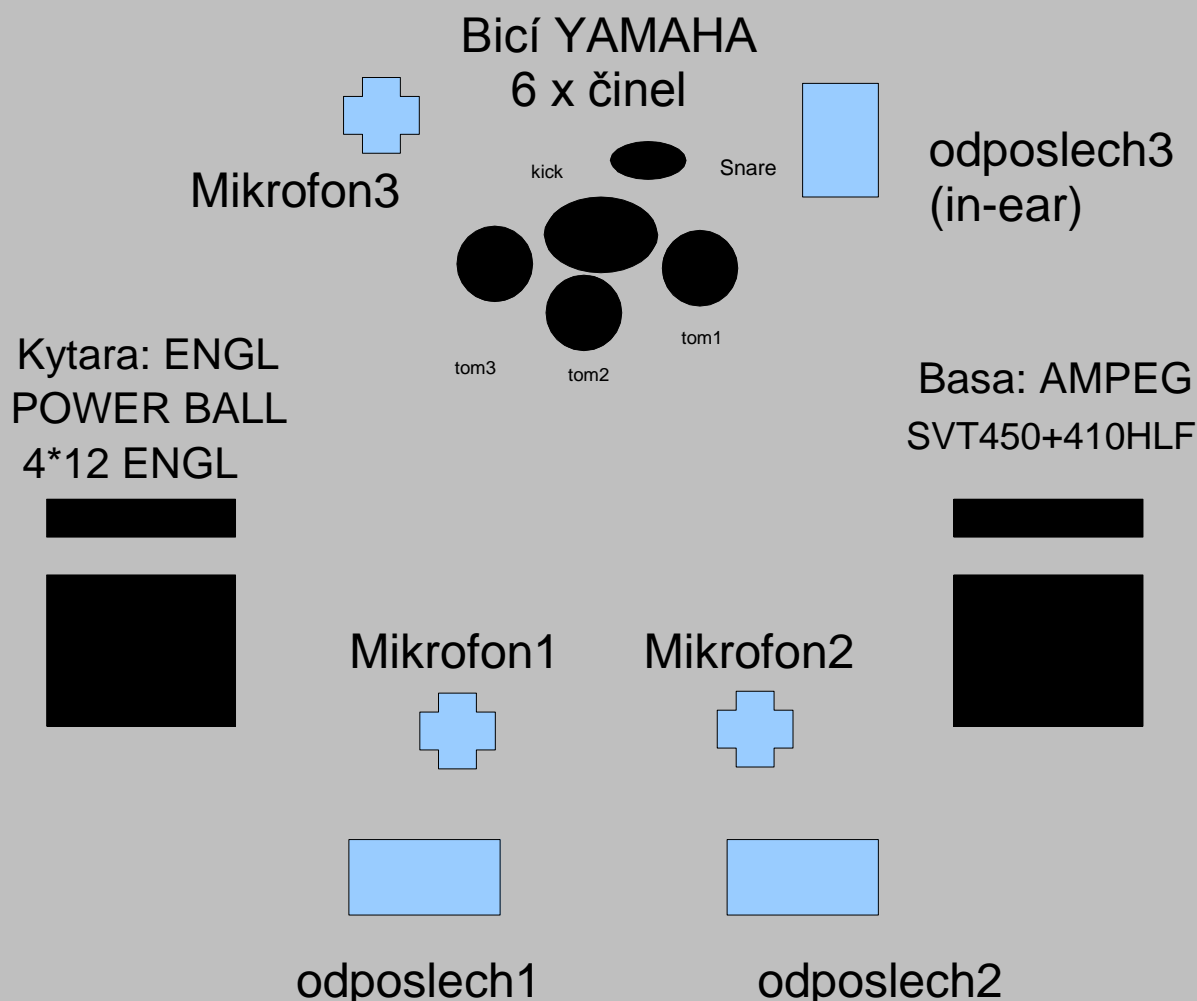

TECHNICKÉ POŽADAVKY PRO REALIZACI VYSTOUPENÍ HUDEBNÍ SKUPINY

THE PANT

Skupina je vybavena kvalitní nástrojovou aparaturou.
Základem jsou aparatury AMPEG a ENGL včetně bicí sady
YAMAHA ,baskytar SPECTOR a kytar IBANEZ a Framus.

Skupina vystupuje v tříčleném obsazení BASA ,KYTARA ,BICÍ.

Každý z hudebníků zpívá a je nutné aby zvukový technik
zajistil pro realizaci vystoupení 3 kvalitní zpěvové mikrofony a ke
každému z nich minimálně jeden odposlech.